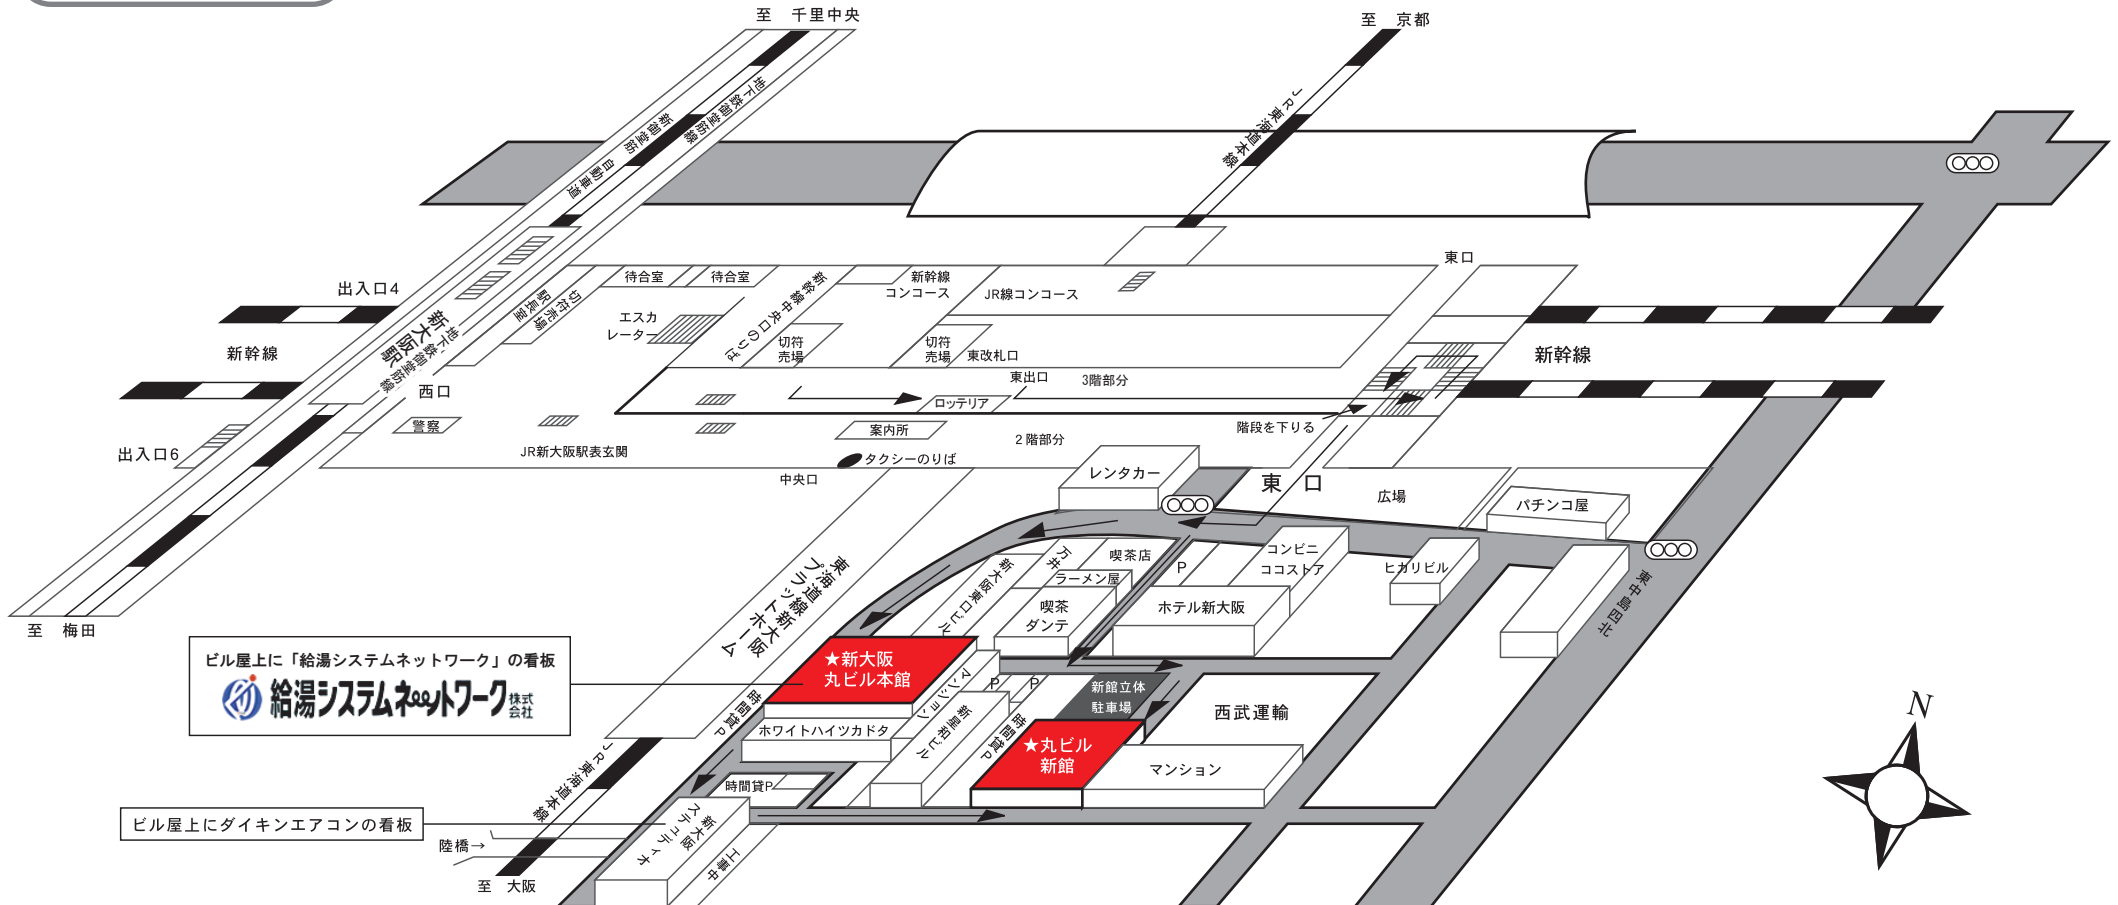

株式会社 ジャパンライフ 丸ビル本館・新館 MAP

JR、地下鉄、新幹線

【新大阪駅】

新大阪丸ビル本館

東淀川区東中島1-18-5

TEL 06-6321-1516

(株) ジャパンライフ

新大阪丸ビル新館

東淀川区東中島1-18-27

TEL 06-6320-6000

新館管理人室

ビル屋上に「給湯システムネットワーク」の看板

ビル屋上にダイキンエアコンの看板

陸橋→

至 大阪